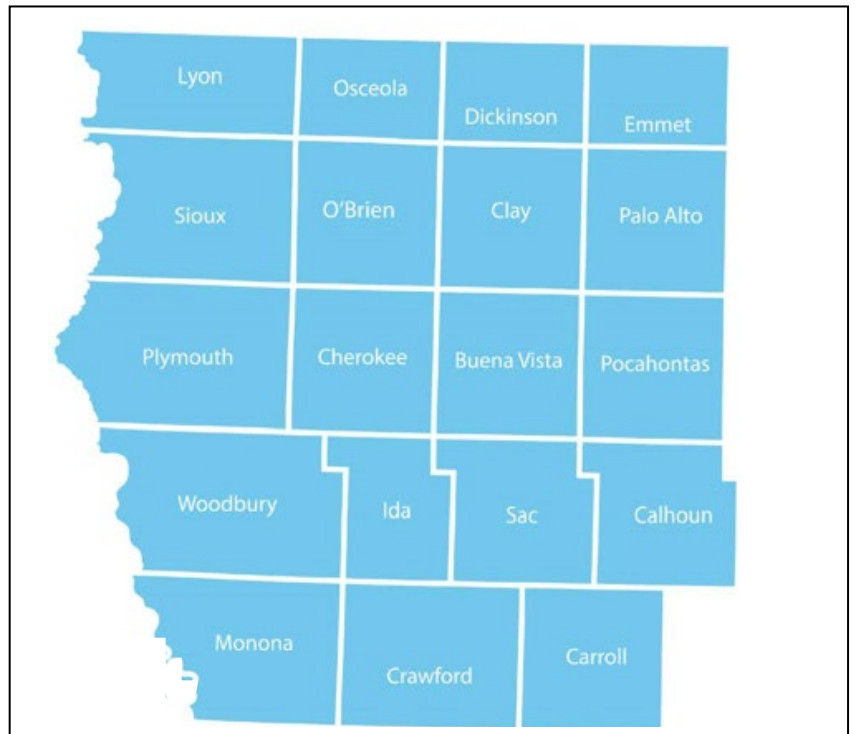

Region #1 – Northwest Iowa

1. Buena Vista
2. Calhoun
3. Carroll
4. Cherokee
5. Clay
6. Crawford
7. Dickinson
8. Emmet
9. Ida
10. Lyon
11. Monona
12. O'Brien
13. Osceola
14. Palo Alto
15. Plymouth
16. Pocahontas
17. Sac
18. Sioux
19. Woodbury

Region #2 – North Central Iowa

20. Boone
21. Butler
22. Cerro Gordo
23. Floyd
24. Franklin
25. Green
26. Grundy
27. Hamilton
28. Hancock
29. Hardin
30. Humboldt
31. Kossuth
32. Marshall
33. Mitchell
34. Story
35. Tama
36. Webster
37. Winnebago
38. Worth
39. Wright

Region #3 – Northeast Iowa

1. Allamakee
2. Benton
3. Black Hawk
4. Bremer
5. Buchanan
6. Chickasaw
7. Clayton
8. Delaware
9. Dubuque
10. Fayette
11. Howard
12. Jones
13. Linn
14. Winneshiek

Region #4 – Southwest Iowa

Region #5 – South Central Iowa

1. Appanoose
2. Davis
3. Jasper
4. Jefferson
5. Keokuk
6. Lucas
7. Mahaska
8. Marion
9. Monroe
10. Polk
11. Poweshiek
12. Wapello
13. Wayne

Region #6 – Southeast Iowa

1. Cedar
2. Clinton
3. Des Moines
4. Henry
5. Iowa
6. Jackson
7. Johnson
8. Lee
9. Louisa
10. Muscatine
11. Scott
12. Van Buren
13. Washington