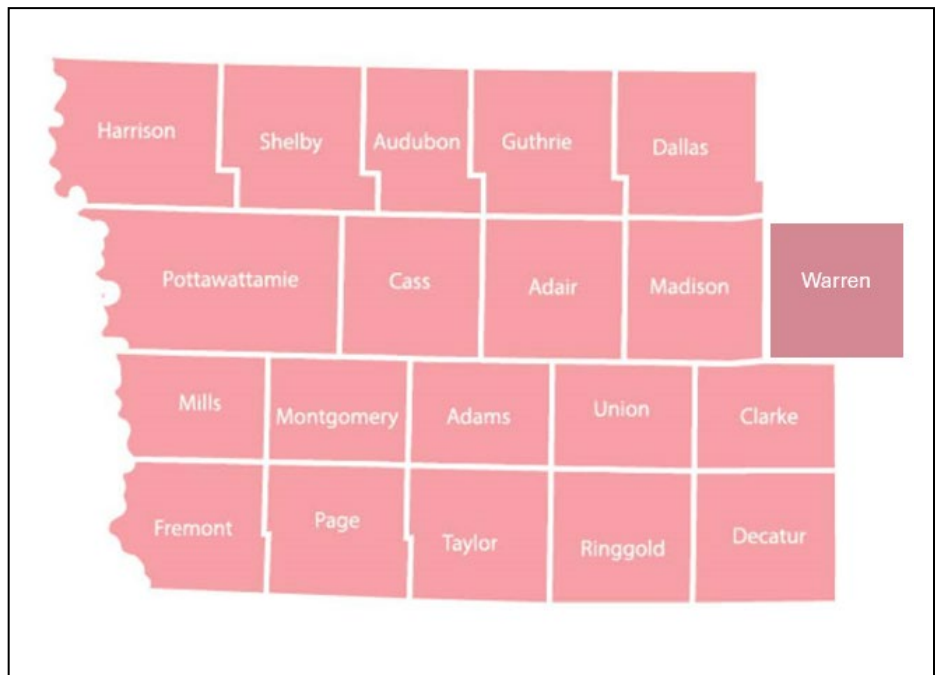

Region #1 – Northwest Iowa

1. Buena Vista
2. Calhoun
3. Carroll
4. Cherokee
5. Clay
6. Crawford
7. Dickinson
8. Emmet
9. Ida
10. Lyon
11. Monona
12. O'Brien
13. Osceola
14. Palo Alto
15. Plymouth
16. Pocahontas
17. Sac
18. Sioux
19. Woodbury

Region #2 – North Central Iowa

20. Boone
21. Butler
22. Cerro Gordo
23. Floyd
24. Franklin
25. Green
26. Grundy
27. Hamilton
28. Hancock
29. Hardin
30. Humboldt
31. Kossuth
32. Marshall
33. Mitchell
34. Story
35. Tama
36. Webster
37. Winnebago
38. Worth
39. Wright

Region #3 – Northeast Iowa

1. Allamakee
2. Benton
3. Black Hawk
4. Bremer
5. Buchanan
6. Chickasaw
7. Clayton
8. Delaware
9. Dubuque
10. Fayette
11. Howard
12. Jones
13. Linn
14. Winneshiek

Region #4 – Southwest Iowa

Region #5 – South Central Iowa

1. Appanoose
2. Davis
3. Jasper
4. Jefferson
5. Keokuk
6. Lucas
7. Mahaska
8. Marion
9. Monroe
10. Polk
11. Poweshiek
12. Wapello
13. Wayne

Region #6 – Southeast Iowa

1. Cedar
2. Clinton
3. Des Moines
4. Henry
5. Iowa
6. Jackson
7. Johnson
8. Lee
9. Louisa
10. Muscatine
11. Scott
12. Van Buren
13. Washington