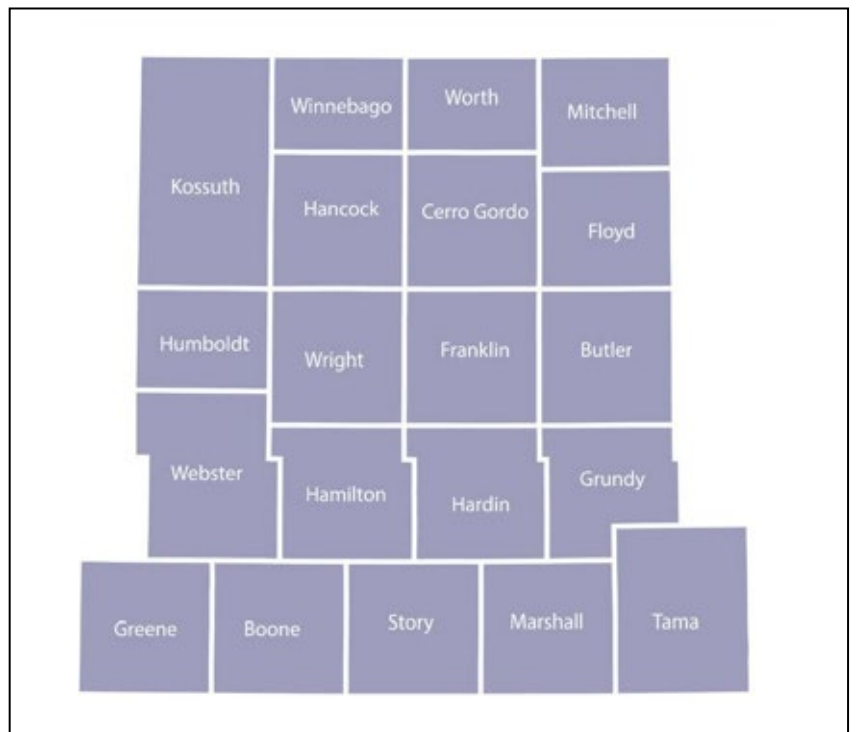

Region #1 – Northwest Iowa

1. Buena Vista
2. Calhoun
3. Carroll
4. Cherokee
5. Clay
6. Crawford
7. Dickinson
8. Emmet
9. Ida
10. Lyon
11. Monona
12. O'Brien
13. Osceola
14. Palo Alto
15. Plymouth
16. Pocahontas
17. Sac
18. Sioux
19. Woodbury

Region #2 – North Central Iowa

20. Boone
21. Butler
22. Cerro Gordo
23. Floyd
24. Franklin
25. Green
26. Grundy
27. Hamilton
28. Hancock
29. Hardin
30. Humboldt
31. Kossuth
32. Marshall
33. Mitchell
34. Story
35. Tama
36. Webster
37. Winnebago
38. Worth
39. Wright

Region #3 – Northeast Iowa

1. Allamakee
2. Benton
3. Black Hawk
4. Bremer
5. Buchanan
6. Chickasaw
7. Clayton
8. Delaware
9. Dubuque
10. Fayette
11. Howard
12. Jones
13. Linn
14. Winneshiek

Region #4 – Southwest Iowa

Region #5 – South Central Iowa

1. Appanoose
2. Davis
3. Jasper
4. Jefferson
5. Keokuk
6. Lucas
7. Mahaska
8. Marion
9. Monroe
10. Polk
11. Poweshiek
12. Wapello
13. Wayne

Region #6 – Southeast Iowa

1. Cedar
2. Clinton
3. Des Moines
4. Henry
5. Iowa
6. Jackson
7. Johnson
8. Lee
9. Louisa
10. Muscatine
11. Scott
12. Van Buren
13. Washington